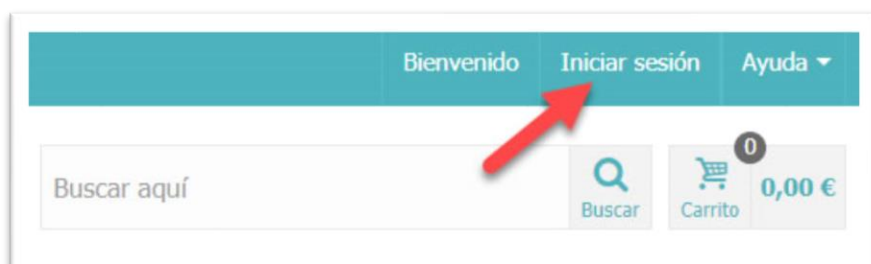

Estimad@ suscriptor de PDR DIGITAL:

En nuestro esfuerzo por mejorar y simplificar nuestro servicio al cliente, acabamos de estrenar en la web de ajedrez21.com el **nuevo sistema de acceso online a los últimos ejemplares de Peón de Rey DIGITAL**.

Con este sencillo mecanismo, **los suscriptores de Peón de Rey DIGITAL** podrán acceder de forma cómoda y rápida a los últimos ejemplares de la revista. A partir de ahora, simplemente **le informaremos por correo electrónico de los nuevos ejemplares que vayamos añadiendo a esta hemeroteca**.

Confiamos en que este nuevo servicio PDR y A21 sea de su agrado e interés.

Tienda ajedrez21.com

PASO 1. Acceda con sus credenciales a ajedrez21.com

¿YA TIENES CUENTA?

Correo electrónico

Contraseña

[¿Olvidaste tu contraseña?](#)

INICIAR SESIÓN